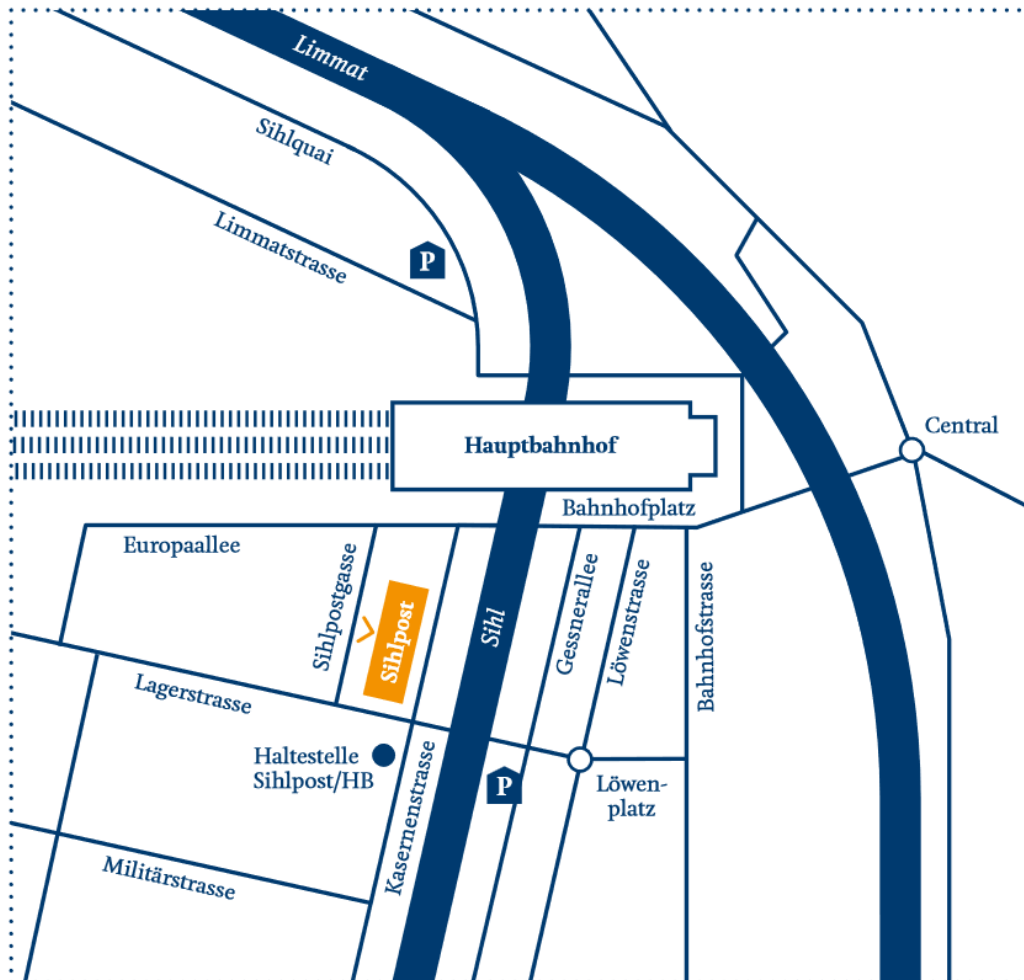

Kursort KV Business School
Bildungszentrum Sihlpost
Sihlpostgasse 2
8004 Zürich

Situationsplan

Der Eingang befindet sich auf der Rückseite der Sihlpost an der Sihlpostgasse 2.

Wegbeschreibung

Wir empfehlen die Anreise mit den öffentlichen Verkehrsmitteln. Die Sihlpost liegt unmittelbar beim Hauptbahnhof Zürich. Benutzen Sie den Ausgang «Sihlpost/Europaallee». Direkt vor der Sihlpost befindet sich die Tram-/Bushaltestelle «Sihlpost/HB», die von den Tramlinien 3 und 14 sowie der Buslinie 31 bedient wird.

Mit dem Auto

Es stehen keine Parkplätze für Besucherinnen und Besucher zur Verfügung.
Es empfiehlt sich, mit den öffentlichen Verkehrsmitteln anzureisen.

Barrierefrei zur KV Business School

Bitte melden Sie sich per Telefon bei der KV Business School +41 44 974 30 18. Sie werden beim Eingang **Kasernenstrasse 95** (beim Restaurant Pïu) abgeholt.