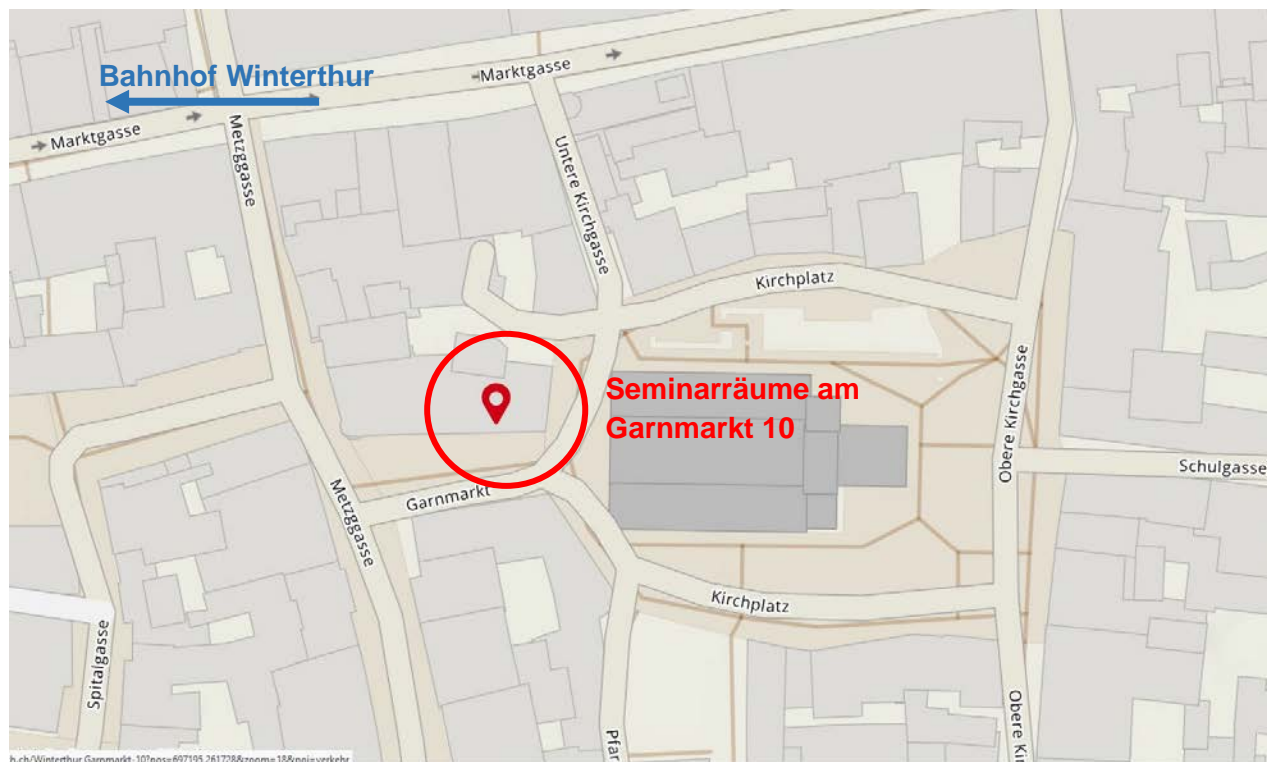

Kursort: Seminarräume am Garnmarkt
Garnmarkt 10
CH- 8400 Winterthur

Situationsplan:

Wegbeschreibung

Per Auto: Die Altstadt-Liegenschaft am Garnmarkt 10 ist mit dem Auto via Technikumstrasse, Ober- und Steinberggasse erreichbar. Es stehen keine Parkplätze zur Verfügung.

Zu Fuss, per Bahn: Vom Bahnhof Winterthur gelangen Sie via Stadthausstrasse, Schmid- bzw. Metzgergasse an den Garnmarkt 10.

Parkplätze

Parkierungsmöglichkeiten gibt es in den Parkhäusern Technikum an der Technikumstrasse oder im Parkhaus Theater an der Sträulistrasse 4 mit jeweils Parkgebühren für 5 h à CHF 11.00 oder für 24 h à CHF 40.00.