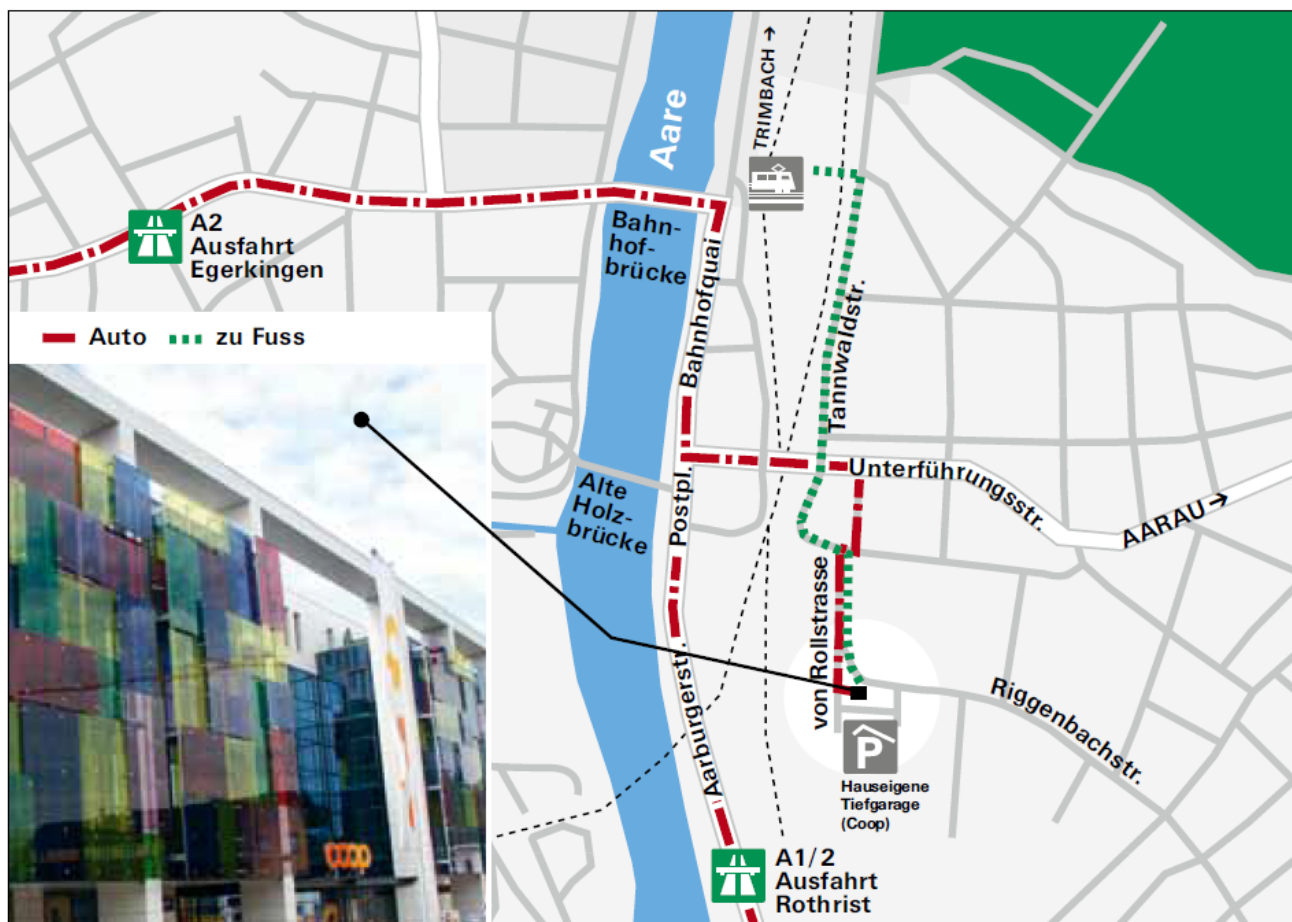

Situationsplan

Kurs- und Seminarzentrum Sälihof

Riggenbachstrasse 8, Olten, Telefon 062 291 11 22

Eingang Sälihof A, links beim Coop Supermarkt

Die Kursräume finden Sie im 2. Stock, beim Liftausgang rechts nach hinten gehen.

Anreise mit der Bahn

Vom Bahnhof Olten aus erreichen Sie das Kurs- und Seminarzentrum Sälihof in ca. 8-10 Gehminuten. Ausgang beim Gleis 12 (Bifang/Berufsschule) benützen.

Anreise mit dem Auto

Autobahn A1/A2 von Zürich oder Luzern herkommend: Ausfahrt Rothrist, Wegweiser Olten folgen, beim Postplatz Richtung Aarau.

Autobahn A1/A2 von Basel oder Bern herkommend: Ausfahrt Rothrist oder Egerkingen, Wegweiser Olten folgen, in Olten beim Postplatz Richtung Aarau.

Hauseigene Tiefgarage (Coop).

Ausfahrtstickets für die Tiefgarage erhalten Sie für CHF 20.- bei Ihrer Kursleitung.

Bis zur 5. Parkstunde ist die Bezahlung an der Parkhauskasse günstiger.

Bei geschlossenem Treppenhaus ist die Tiefgarage via Autozufahrt erreichbar.

Zur Toröffnung die unten auf dem Parkticket aufgedruckte Ticketnummer in den an der rechten Aussenwand der Einfahrt angebrachten Codekasten eingeben.