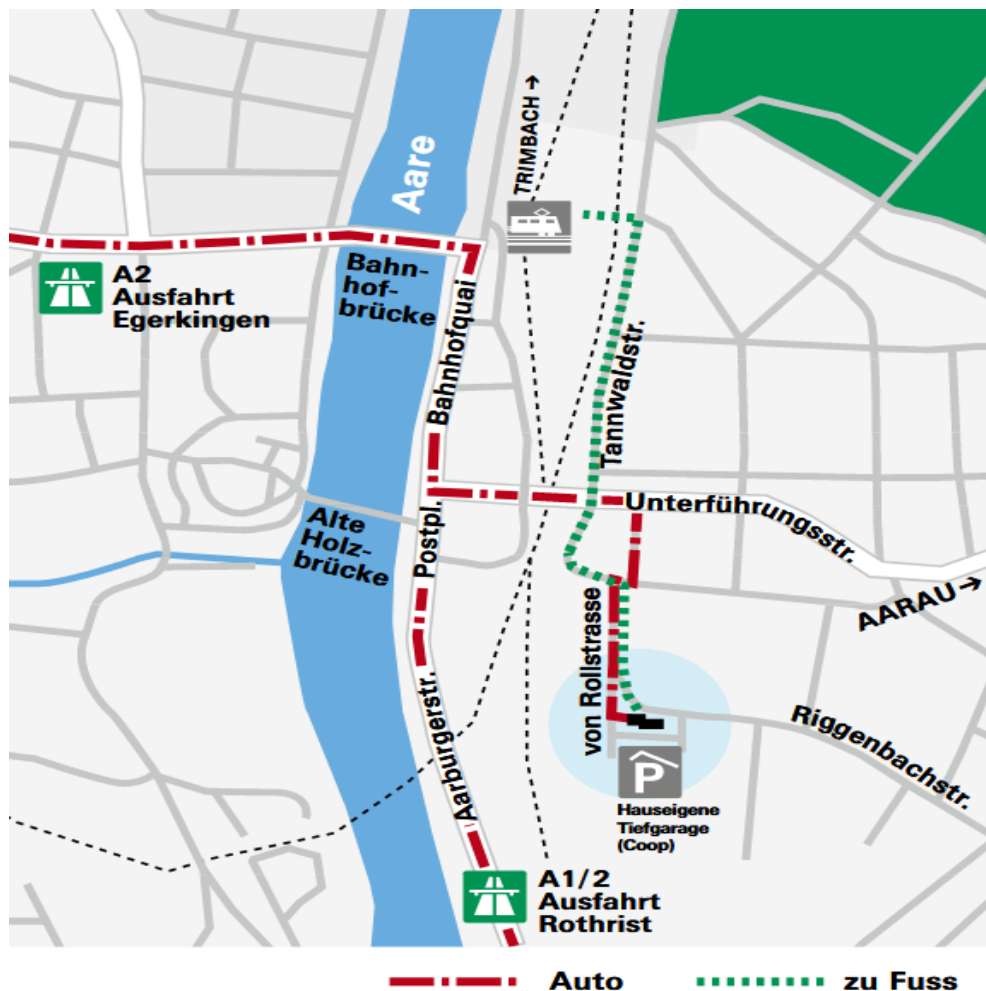

**Kursort:** Kurs- und Seminarzentrum  
Riggenbachstrasse 8  
4600 Olten

**Situationsplan:**

**Eingang Sälihof A**, links beim Coop Supermarkt

Die Kursräume finden Sie im 2. Stock, beim Liftausgang rechts nach hinten gehen.

**Anreise mit der Bahn**

Vom Bahnhof Olten aus erreichen Sie das Kurs- und Seminarzentrum Sälihof in ca. 8-10 Gehminuten. Ausgang beim Gleis 12 (Bifang/Berufsschule) benützen.

**Anreise mit dem Auto**

Wegweiser Olten folgen, beim Postplatz Richtung Aarau.

Hauseigene Tiefgarage (Coop).

Ausfahrtstickets für die Tiefgarage erhalten Sie für CHF 20.- beim Empfang des Kurszentrums Sälihof. Bis zur 5. Parkstunde ist die Bezahlung an der Parkhauskasse günstiger.

Bei geschlossenem Treppenhaus ist die Tiefgarage via Autozufahrt erreichbar. Zur Toröffnung die unten auf dem Parkticket aufgedruckte Ticketnummer in den an der rechten Aussenwand der Einfahrt angebrachten Codekasten eingeben.