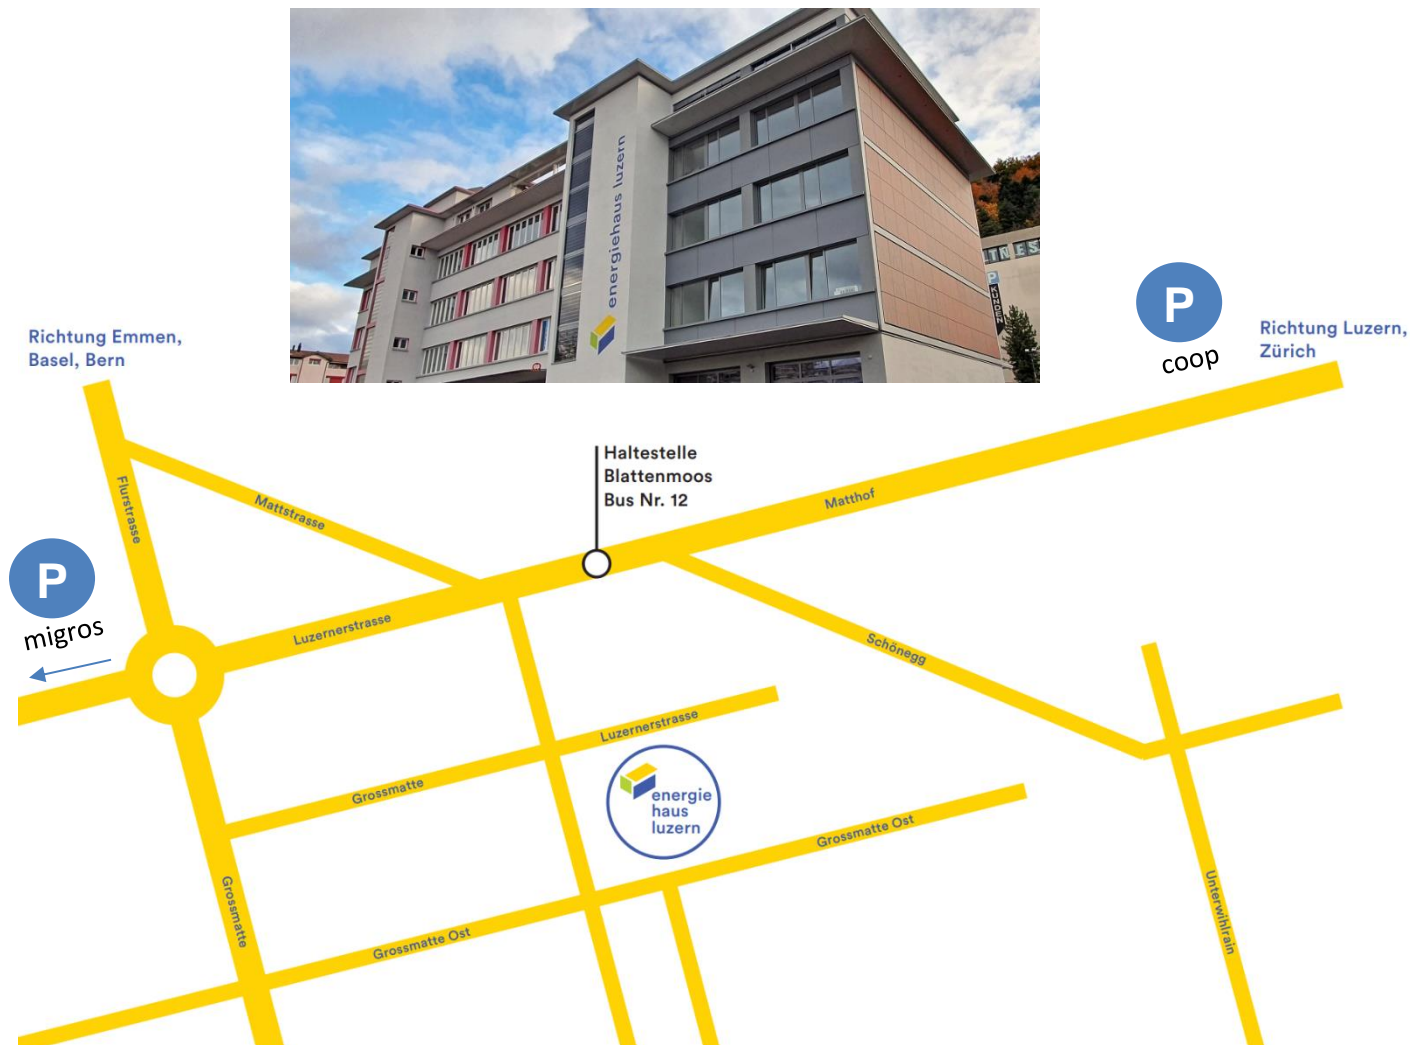

Kursort

Energiehaus Luzern
Luzernerstrasse 131,
6014 Luzern

Situationsplan

Anfahrt mit öffentlichem Verkehr

Die Bus-Haltestelle befindet sich 5 Fussminuten vom Energiehaus an der Hauptstrasse: Blattenmoos, Littau. Ab Bahnhof Luzern fährt alle 8 Minuten der Bus Nr. 12 Richtung Littau Gashof ab.

Anfahrt mit dem Auto

Adresse für Navigationssystem: Luzernerstrasse 131, 6014 Luzern

Es sind keine Parkplätze direkt beim Energiehaus vorhanden. Parkmöglichkeiten gibt es etwa 200 m entfernt beim Coop oder 500 m entfernt beim Migros.