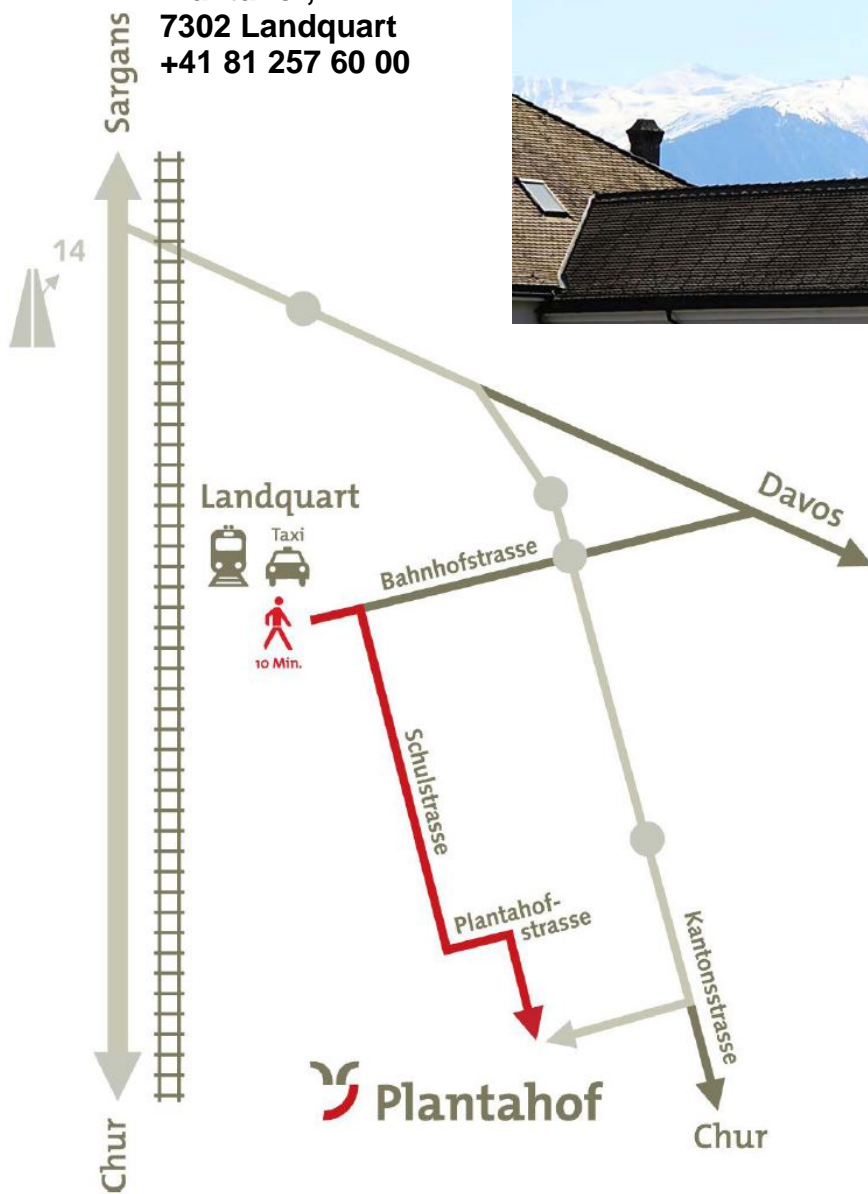

Tagungszentrum
Plantahof,
7302 Landquart
+41 81 257 60 00

Bahn/Zug

Für Bahnreisende sind wir ab Bahnhof Landquart zu Fuss in ca. zehn Minuten erreichbar. Folgen Sie dem Wanderweg zum Plantahof.

Auto

Wer mit dem Auto anreist, verlässt die Autobahn beim Anschluss Landquart und fährt auf der Kantonsstrasse (Deutsche Strasse) Richtung Zizers/Chur. Auf diesem Weg finden Sie den Plantahof am Dorfrand von Landquart. Wir verfügen über genügend eigene Parkplätze.