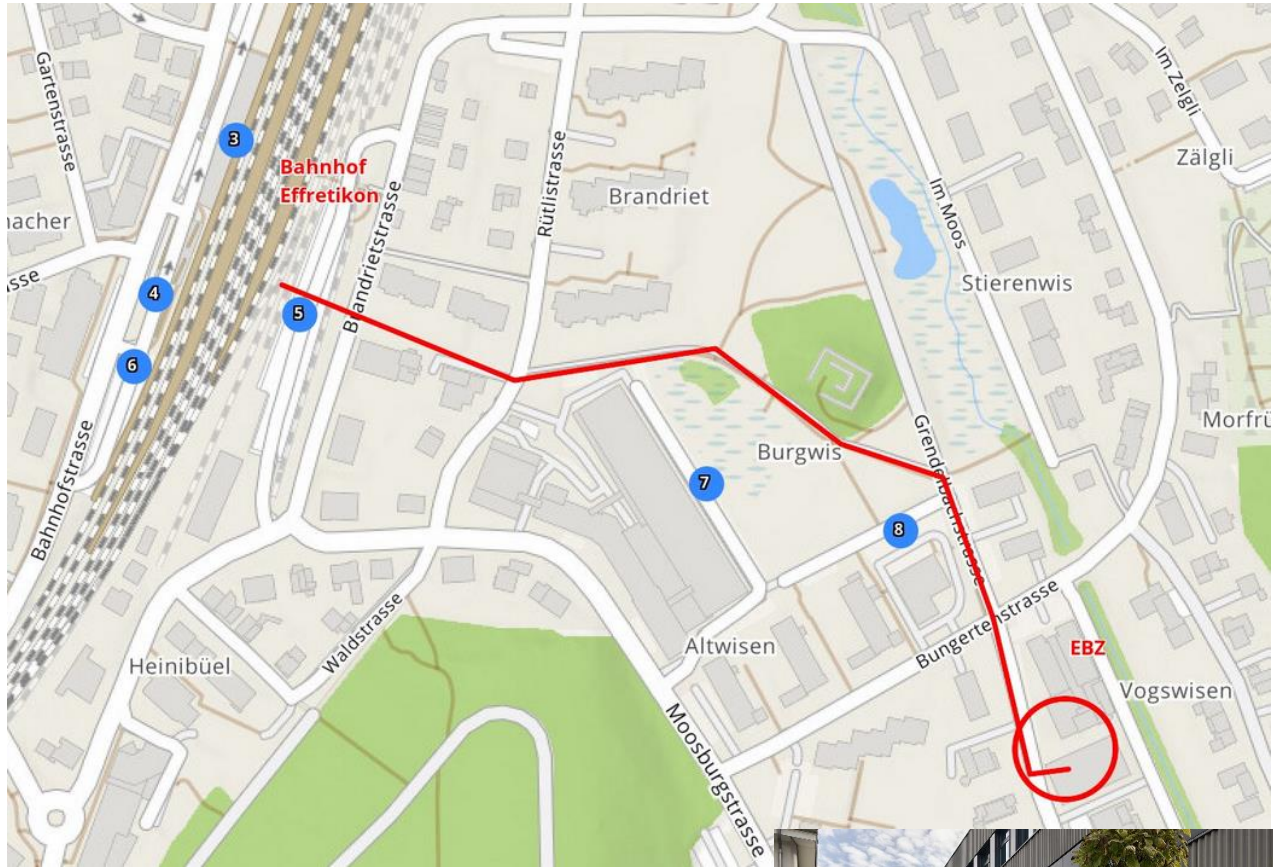

Kursort:

EBZ Elektro-Bildungs-Zentrum
Grendelbachstrasse 35
8307 Effretikon

Situationsplan:

Mit der Bahn

In 8 Fussminuten vom Bahnhof Effretikon quer durch das Quartier an der Grünanlage Burgwis vorbei erreichen Sie die Grendelbachstrasse 35.

Mit dem Auto

Autobahn A1/A4/E41/E60 bei Ausfahrt 67 verlassen und weiter Richtung Effretikon, Kempththal fahren. Bei der Einmündung in die Rikonerstrasse rechts halten. In Effretikon im Kreisverkehr die 3. Ausfahrt in die Illnauerstrasse nutzen und den nächsten Kreisel passieren. Kurz darauf nach rechts in die Bungertenstrasse abbiegen und nach zwei Minuten links in die Grendelbachstrasse abbiegen. Nach ca. 70 m befindet sich die EBZ auf der linken Seite der Strasse. Parkplätze befinden sich auf dem Gelände des Zentrums.