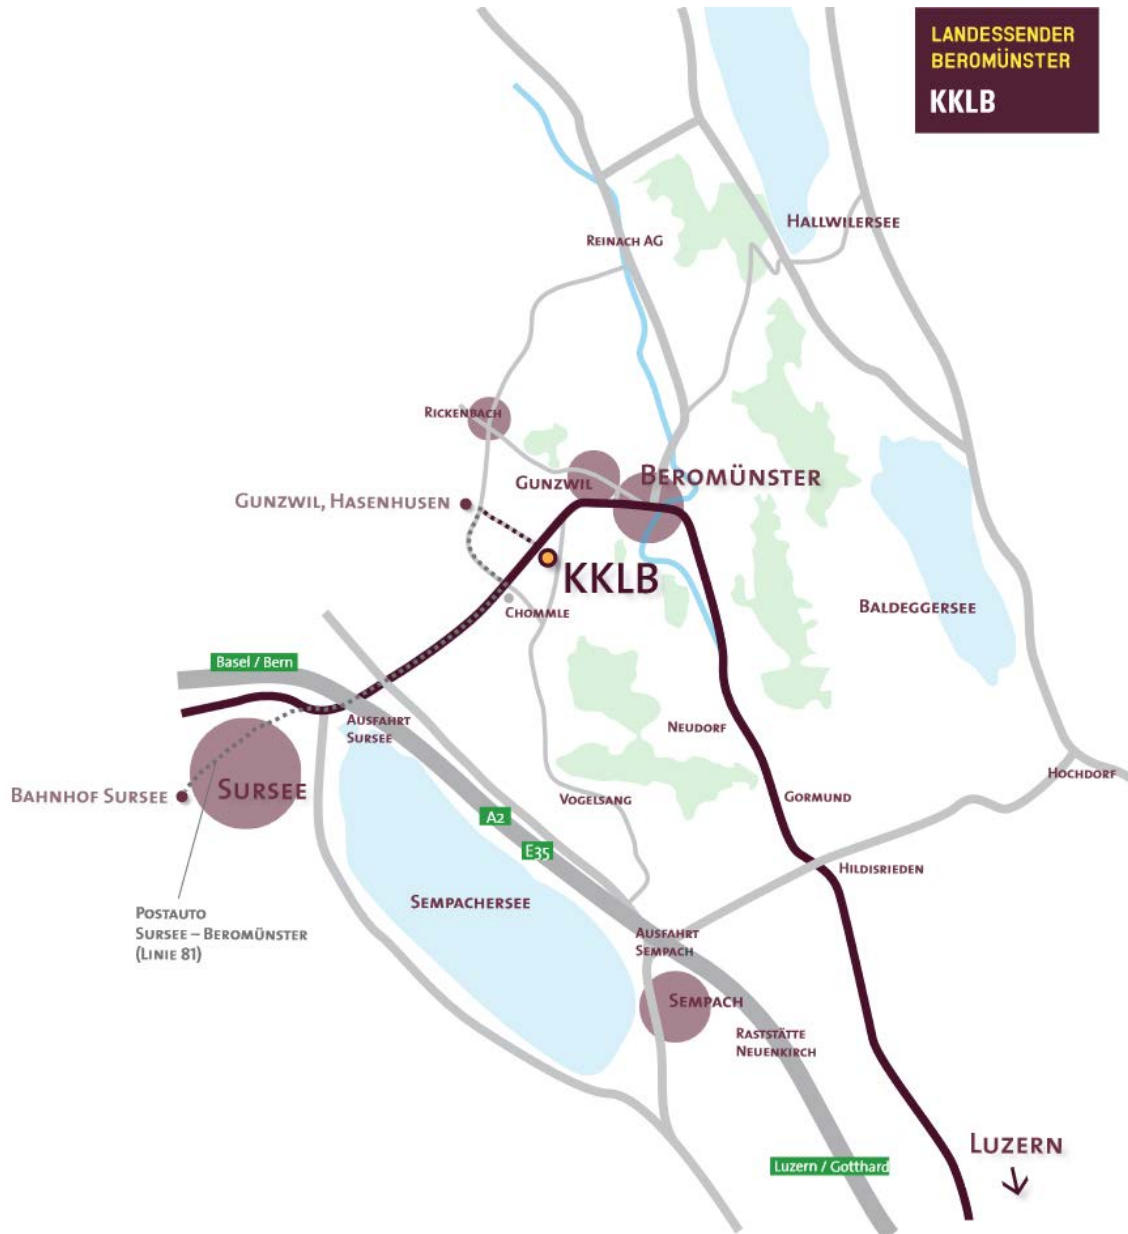

Kursort:

KKLB
Kunst & Kultur im Landessender Beromünster
Landessender 1-3
CH- 6215 Beromünster

Situationsplan:

Wegbeschreibung

Mit dem Auto: Beim GPS-Gerät Koordinaten eingeben • Breite: 47° 12' 3" N; • Länge: 8° 10' 9" E. Das KKL B verfügt über genügend Parkplätze direkt an der Hauptstrasse und wenige Schritte vom Hauptgebäude entfernt.

Zu Fuss, mit der Bahn: Postauto ab Sursee SBB nach Beromünster (Linie 81, Linie 399). An der Station «Hasenhuse» aussteigen und dem Weg Richtung KKL B folgen. Sie sehen von hieraus die Gebäude bereits und haben einen 11-minütigen Fussmarsch vor sich.