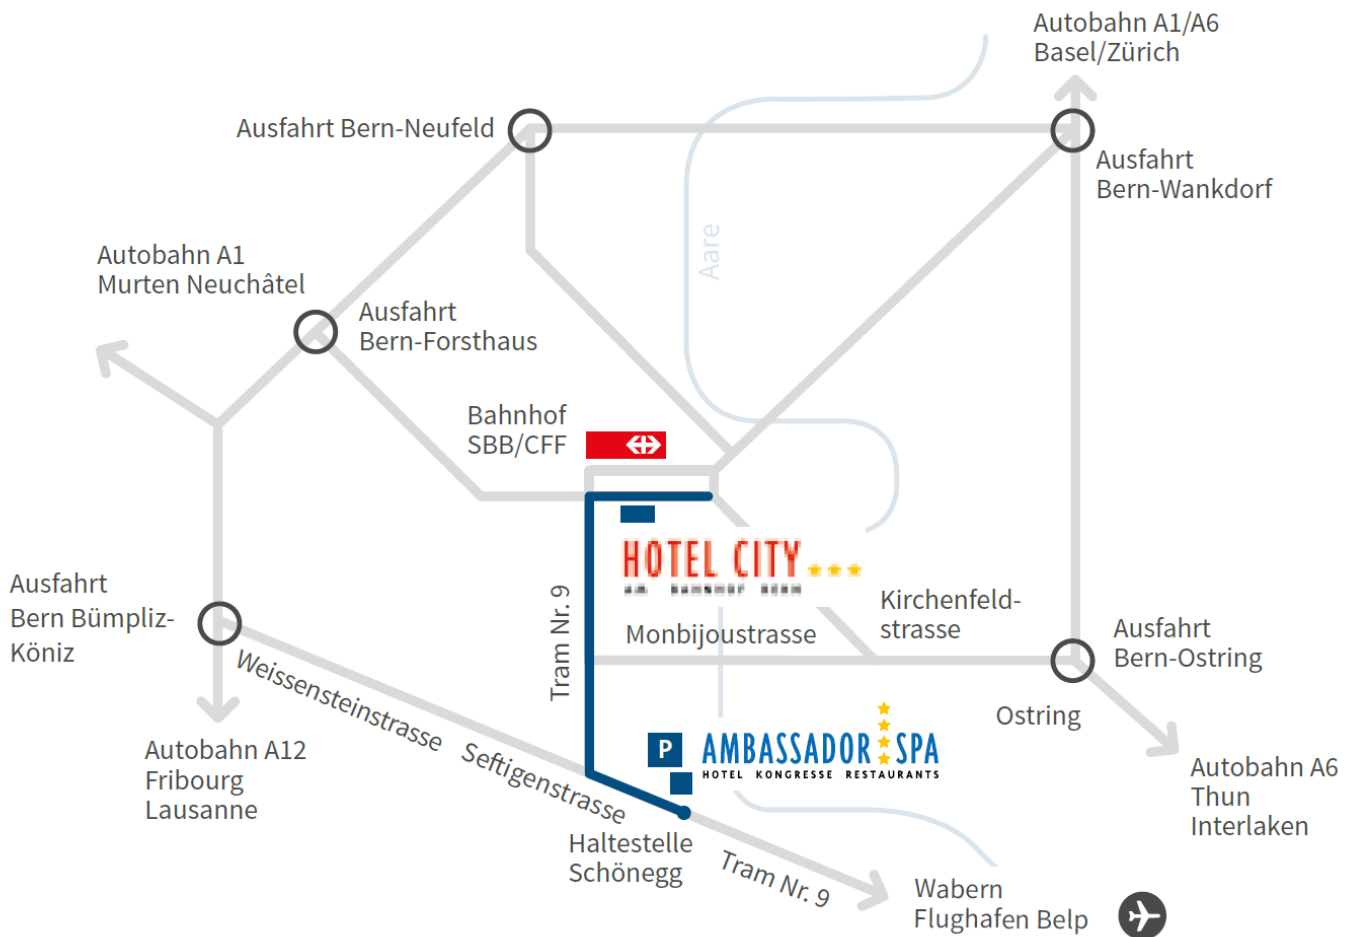

Kursort:

Hotel Ambassador
Seftigenstrasse 99
3007 Bern
Telefon 031 370 99 99

Situationsplan:

Mit öffentlichem Verkehr

Ab Bahnhof Bern mit dem Tram Nr. 9 Richtung Wabern bis zur Haltestelle Schönegg. Das Hotel Ambassador ist mit wenigen Schritten gleich neben der Haltestelle zu erreichen.

Mit Auto

Via verschiedene Autobahn-Ausfahrten ist das Hotel Ambassador via oben stehende Adresse im GPS zu erreichen. Gratis Parking.