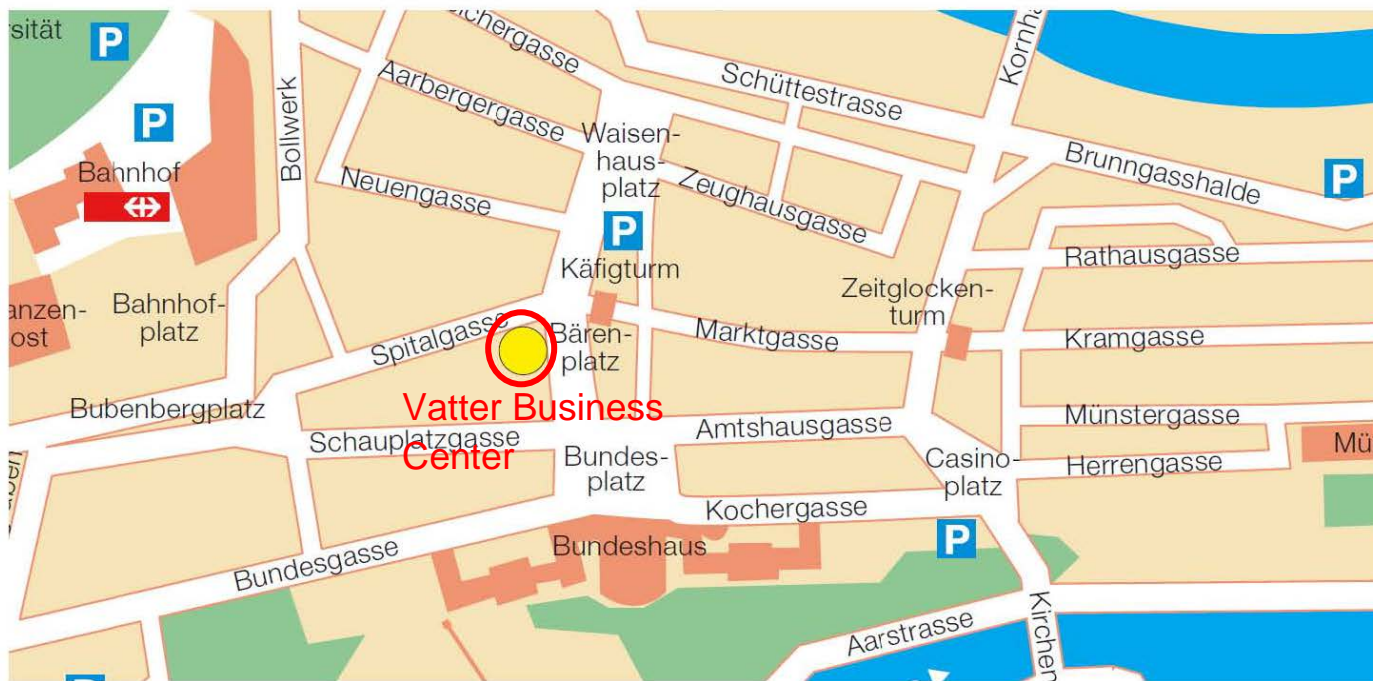

Kursort: Vatter Business Center
Bärenplatz 2
3011 Bern

Situationsplan:

Wegbeschreibung

Vom Hauptbahnhof Bern gelangen Sie zu Fuss oder mit den Trams 7, 8 oder 9 in die Richtungen Ostring, Wankdorf-Bahnhof oder Saali in ca. 4 min. zum Bärenplatz.

Für die Anreise mit dem Auto nutzen Sie bitte die Hinweisschilder zum Hauptbahnhof. Es stehen verschiedene Parkhäuser zur Verfügung. Vom Parkhaus Metro (Parkgebühren: CHF 40.00 pro Tag) am Waisenhausplatz ist der Bärenplatz in 2 Gehminuten erreichbar. Vom Parkhaus Casino (Parkgebühren: ca. CHF 30.00 pro Tag) am Casinoplatz sind es etwa 5-10 Gehminuten bis zum Kursort.