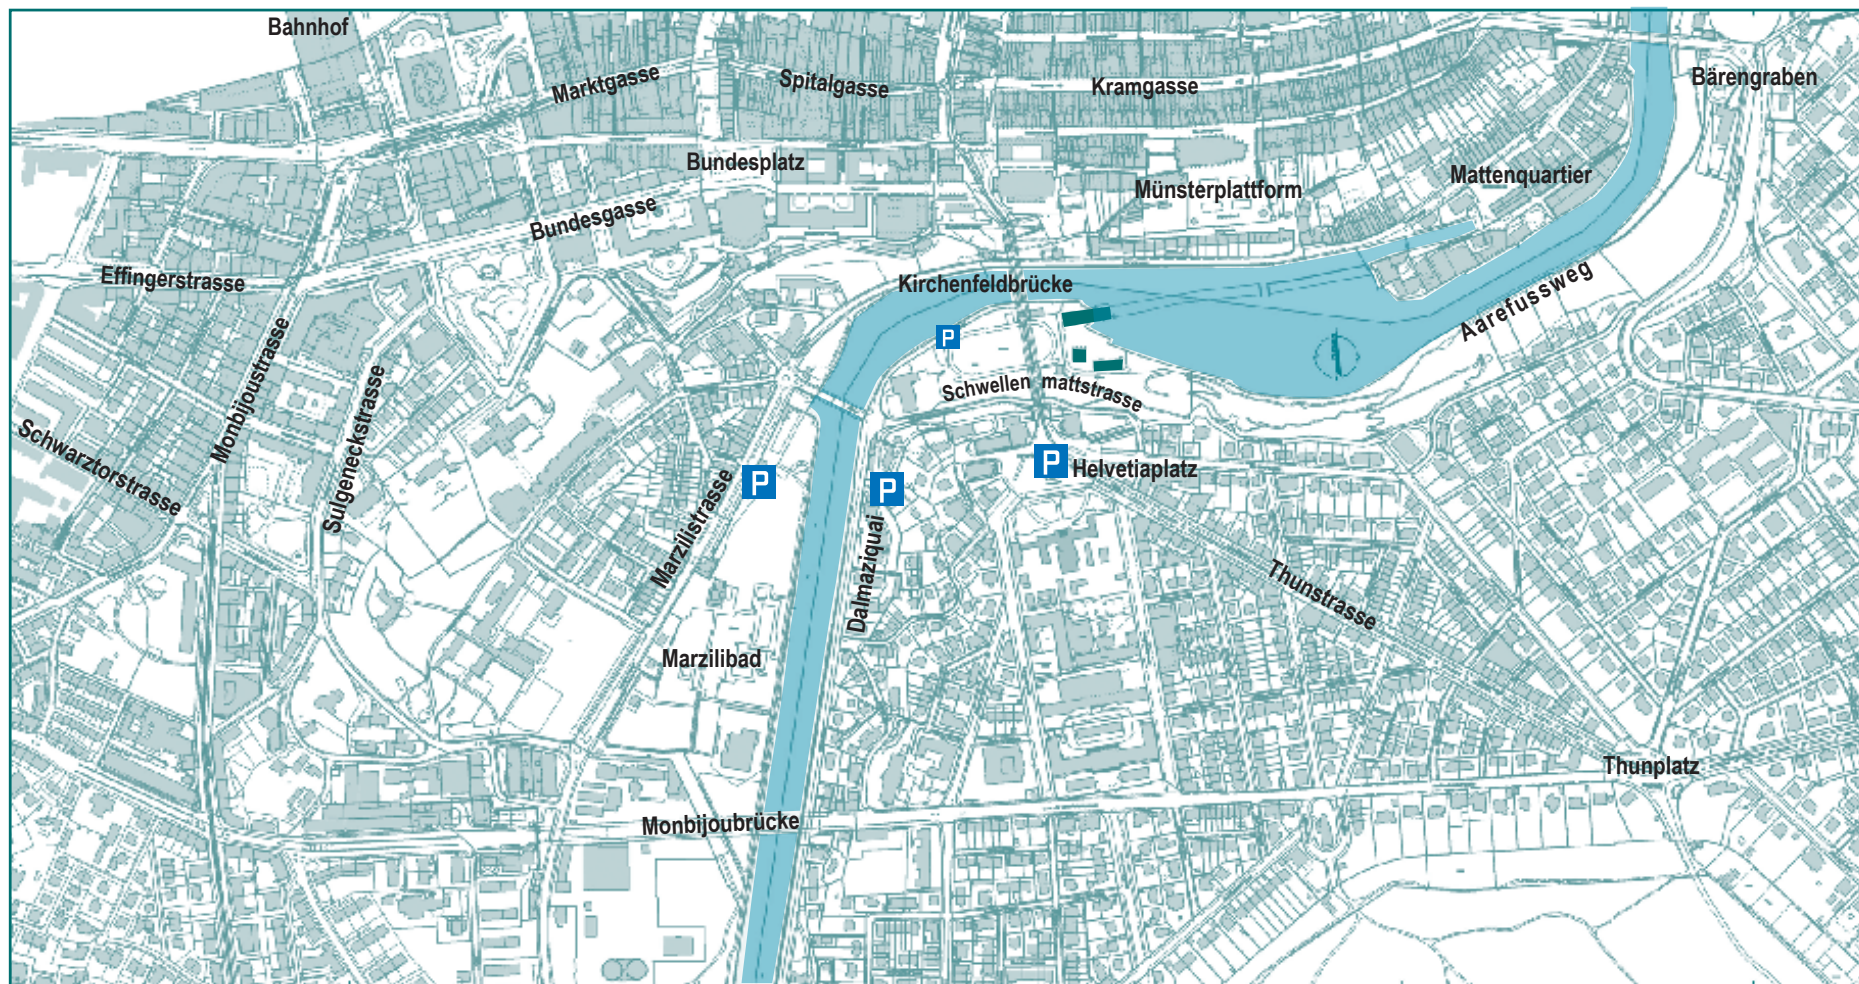

# Schwellenmätteli Restaurants

*\_Riviera Bern*

## Anfahrtsplan Schwellenmätteli Bern

Autobahnausfahrt Bern-Bümpliz - Freiburg, Murten, Lausanne, Genf

Autobahnausfahrt Ostring - Zürich, Basel, Luzern, Berner Oberland