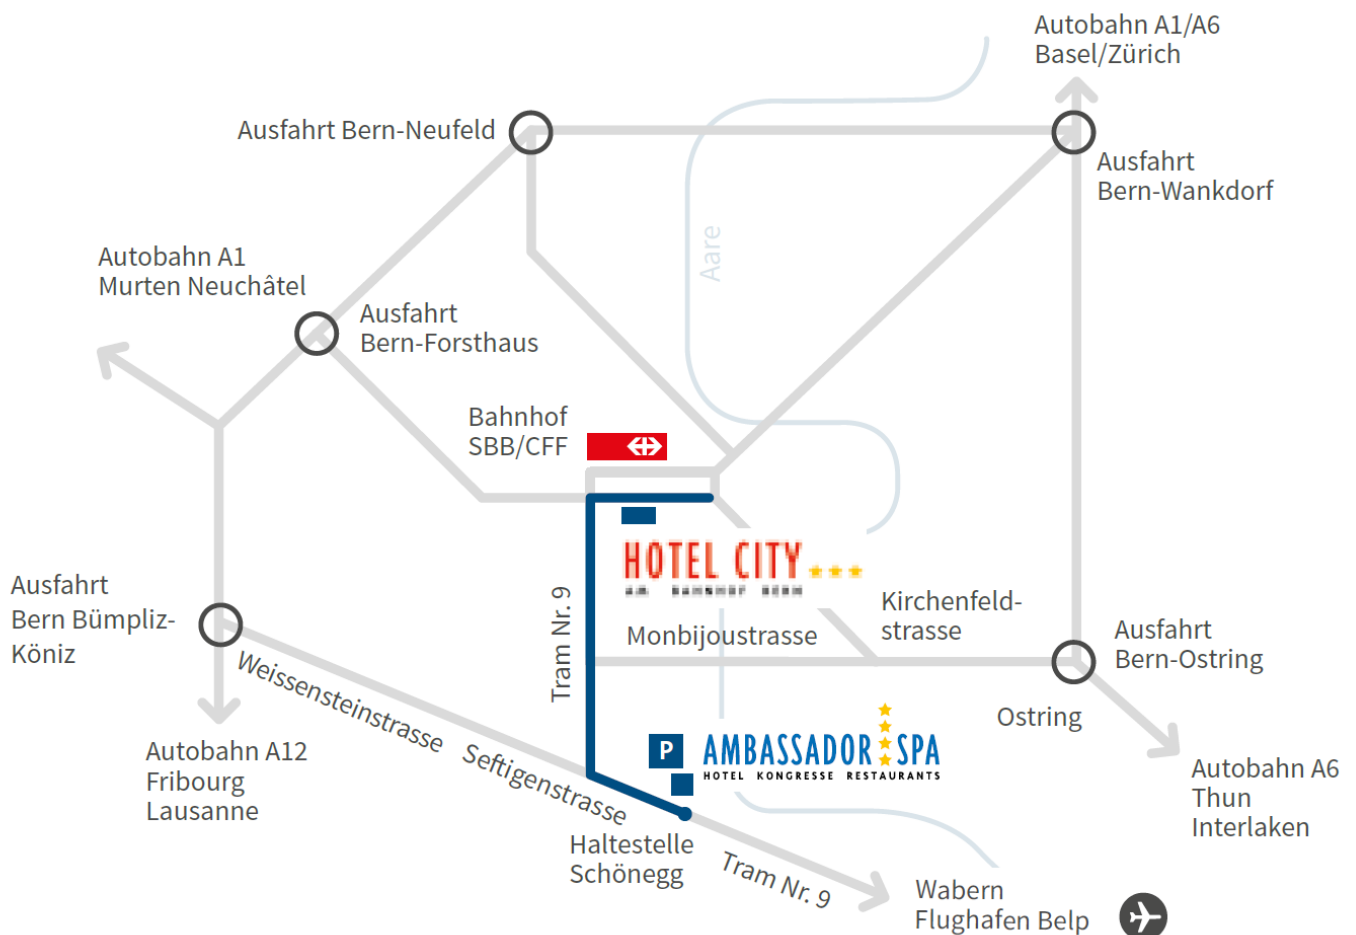

## Situationsplan

Hotel Ambassador  
Seftigenstrasse 99  
3007 Bern  
Telefon 031 370 99 99

So erreichen Sie den Kursort:

### Mit öffentlichem Verkehr

Ab Bahnhof Bern mit dem Tram Nr. 9 Richtung Wabern bis zur Haltestelle Schöneegg. Das Hotel Ambassador ist mit wenigen Schritten gleich neben der Haltestelle zu erreichen.

### Mit Auto

Via verschiedene Autobahn-Ausfahrten ist das Hotel Ambassador via oben stehende Adresse im GPS zu erreichen. Gratis Parking.