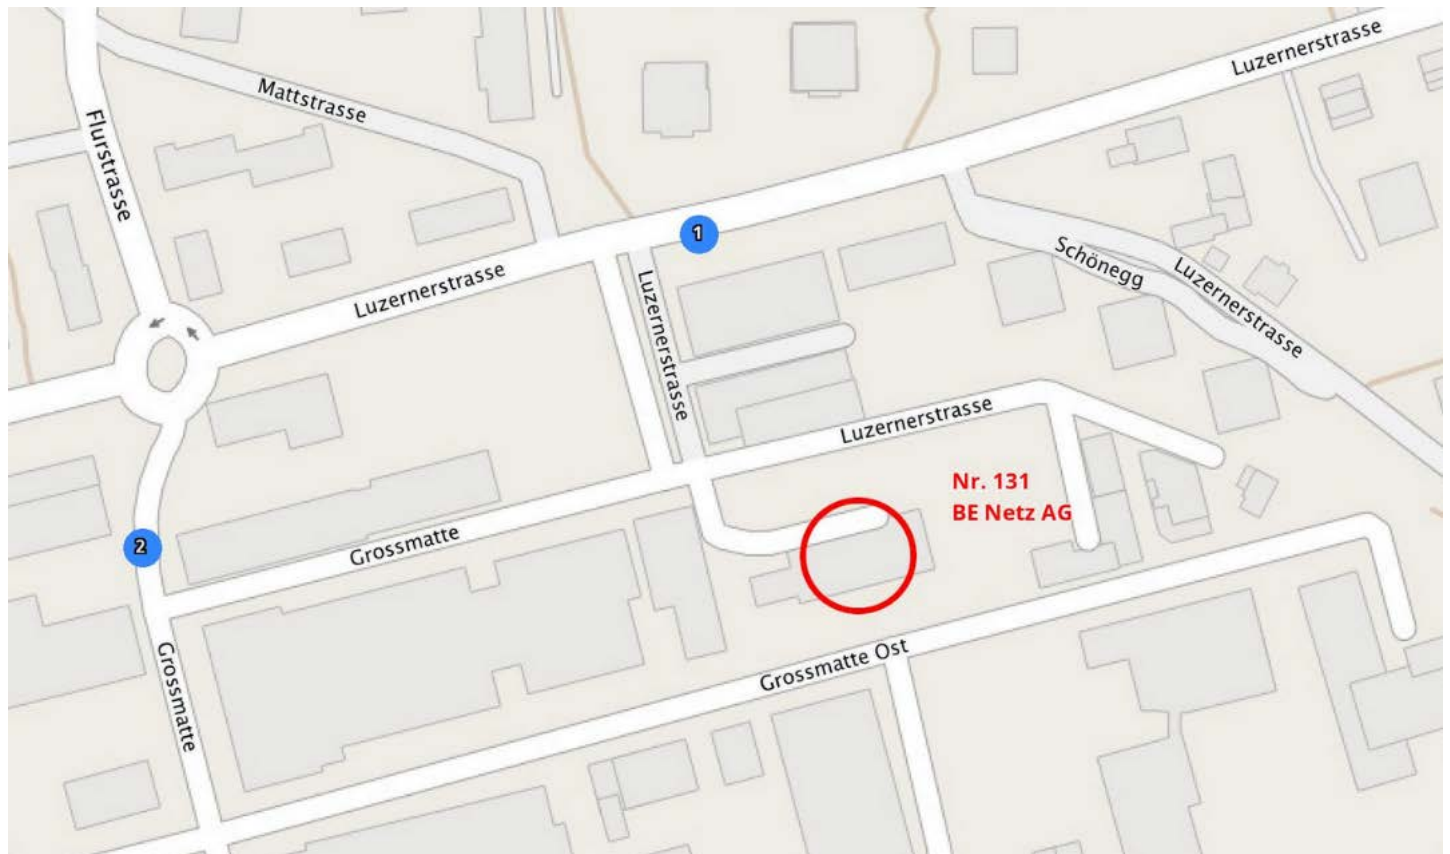

Energiehaus Luzern
Luzernerstrasse 131
6014 Luzern

Bitte benutzen Sie den öffentlichen Verkehr, es stehen nur sehr wenige Parkplätze zur Verfügung.

Situationsplan

So finden Sie uns:

Mit dem Öffentliche Verkehrsmittel

Ab Bahnhof Luzern mit dem Bus Nr. 12 Richtung Littau, Gashof bis Haltestelle Littau, Blattenmoos ① Von Dort sind es wenige Gehminuten bis zum Energiehaus Luzern an der Luzernerstrasse 131 (siehe Karte).

Mit dem Auto

Von Luzern aus via Basler- und Bernstrasse Richtung Littau fahren. In Littau links abbiegen in die Grossmatte, nach ca. 66 m links abbiegen und nach 9 m wiederum rechts in die Luzernerstrasse. Nach 55 m erreichen Sie das Ziel Energiehaus Luzern, Luzernerstrasse 131.