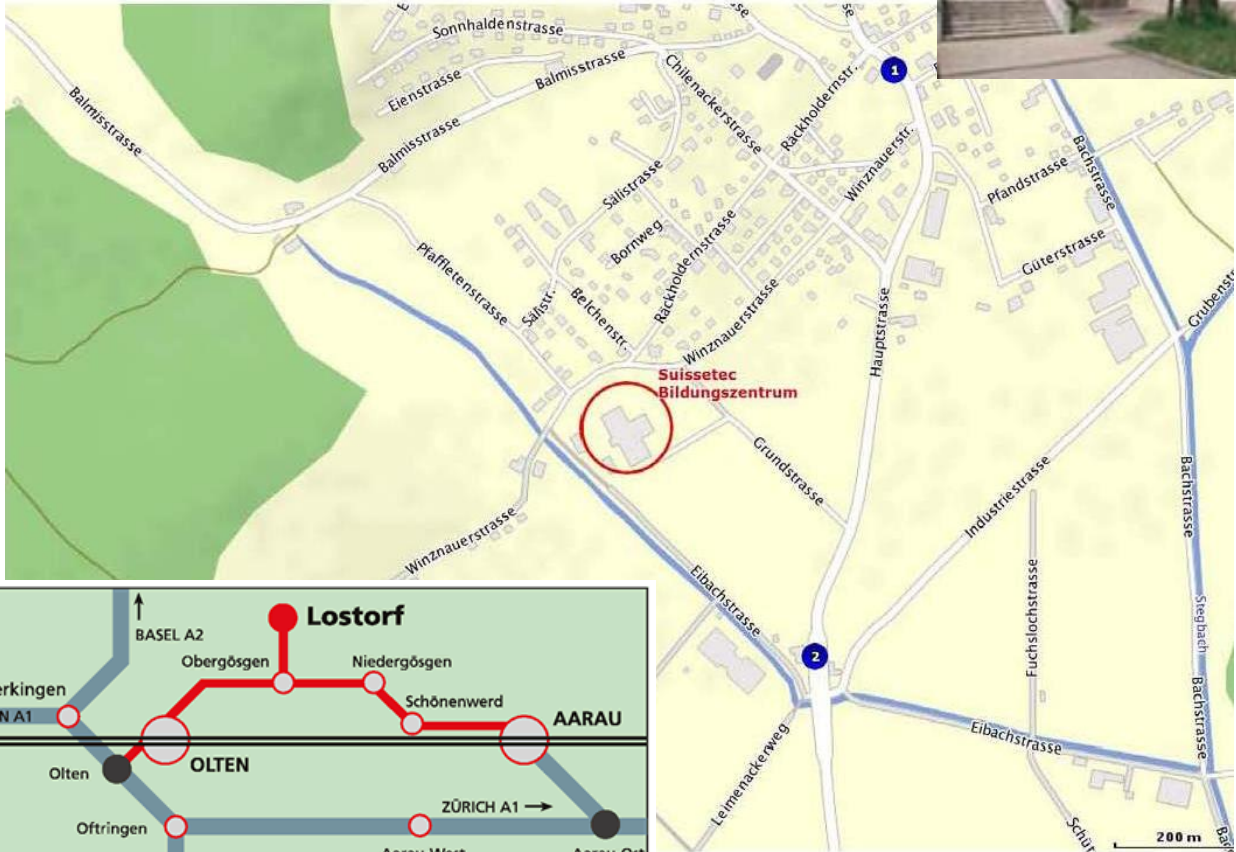

SITUATIONSPLAN

Kursort Schweizerisch-Liechtensteinischer Gebäudetechnikverband
suissetec Bildungszentrum
Grundstrasse 1,
4654 Lostorf
Tel. 062 285 70 70

- 1 Bus 17 571: Lostorf, Pfarrhof
- 2 Bus 17 571: Lostorf, Kreisschule

Mit der SBB

An- und Abfahrtszeiten mit dem Ziel Olten erfahren Sie im [SBB-Fahrplan](#).

Mit den Busbetrieben

Bahnreisende wählen die Buslinie 571. Die Route führt über Winznau und Ober-gösgen nach Lostorf.

Mit dem Auto

Lostorf liegt an der Autobahn A1-Achse zwischen den Ausfahrten Egerkingen, Oftringen und Aarau-Ost und ist ab Bern, Zürich oder Basel in einer Autostunde leicht erreichbar.

Wegbeschreibung

Ab der Autobahnausfahrt Egerkingen fahren Sie via Ober-gösgen nach Lostorf. Eingangs Dorf folgen Sie dem Wegweiser Bildungszentrum suissetec.

Ab der Autobahnausfahrt Aarau-Ost fahren Sie durch Aarau und gelangen via Schönenwerd, Ober-gösgen nach Lostorf. Dort folgen Sie dem Wegweiser Bildungszentrum suissetec.