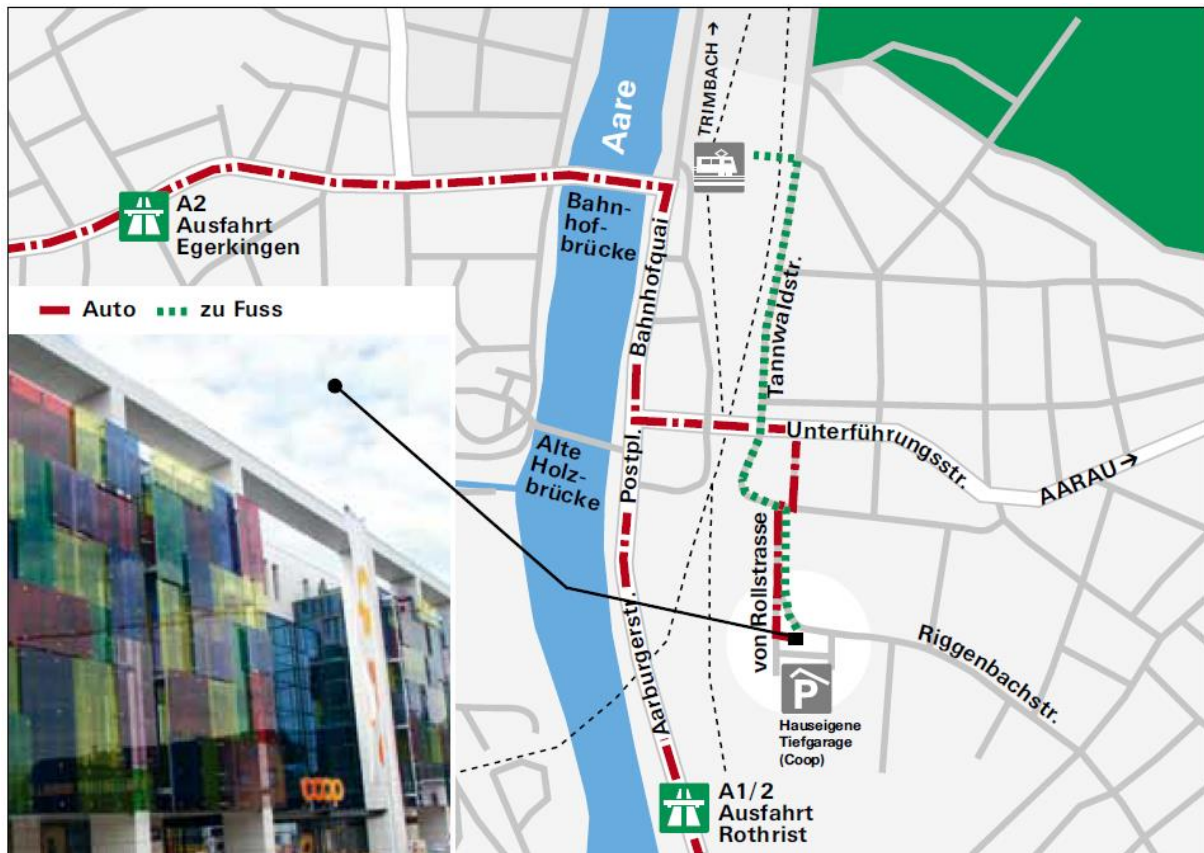

## Kurs- und Seminarzentrum Sälihof, Riggenbachstrasse 8, Olten

Eingang Sälihof A, Telefon 062 291 11 22

### Anreise mit der Bahn

Vom Bahnhof Olten aus erreichen Sie das Kurs- und Seminarzentrum Sälihof in ca. 7 Gehminuten. Ausgang beim Gleis 12 (Bifang/Berufsschule) benützen.

### Anreise mit dem Auto

Autobahn A1/A2 von Zürich oder Luzern herkommend: Ausfahrt Rothrist, Wegweiser Olten folgen, beim Postplatz Richtung Aarau.

Autobahn A1/A2 von Basel oder Bern herkommend: Ausfahrt Rothrist oder Egerkingen, Wegweiser Olten folgen, in Olten beim Postplatz Richtung Aarau.

Zur Toröffnung die unten auf dem Parkticket aufgedruckte Ticketnummer in den an der rechten Aussenwand der Einfahrt angebrachten Codekasten eingeben.