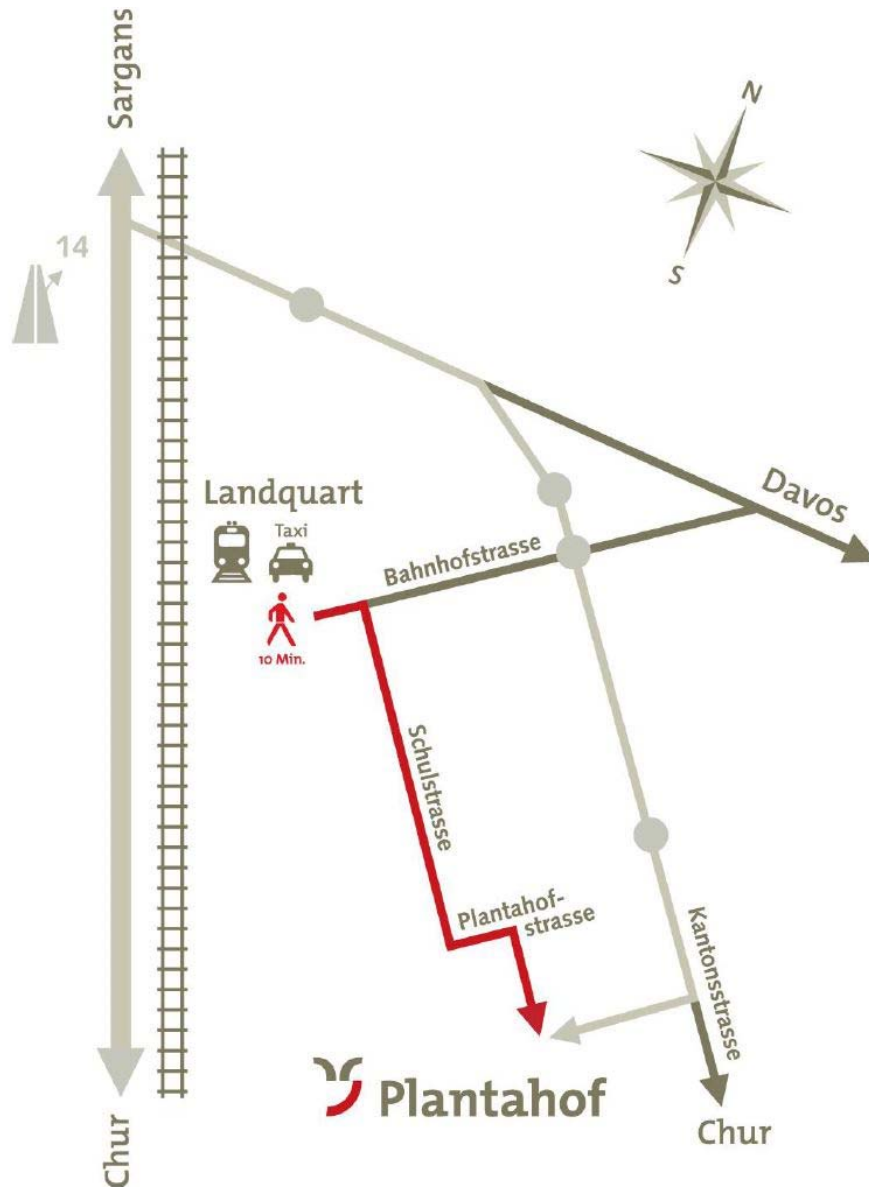

Kursort: Tagungszentrum
Plantahof
7302 Landquart

Situationsplan:

Bahn/Zug

Für Bahnreisende sind wir ab Bahnhof Landquart zu Fuss in ca. zehn Minuten erreichbar. Folgen Sie dem Wanderweg zum Plantahof.

Auto

Wer mit dem Auto anreist, verlässt die Autobahn beim Anschluss Landquart und fährt auf der Kantonsstrasse (Deutsche Strasse) Richtung Zizers/Chur. Auf diesem Weg finden Sie den Plantahof am Dorfrand von Landquart. Wir verfügen über genügend eigene Parkplätze.