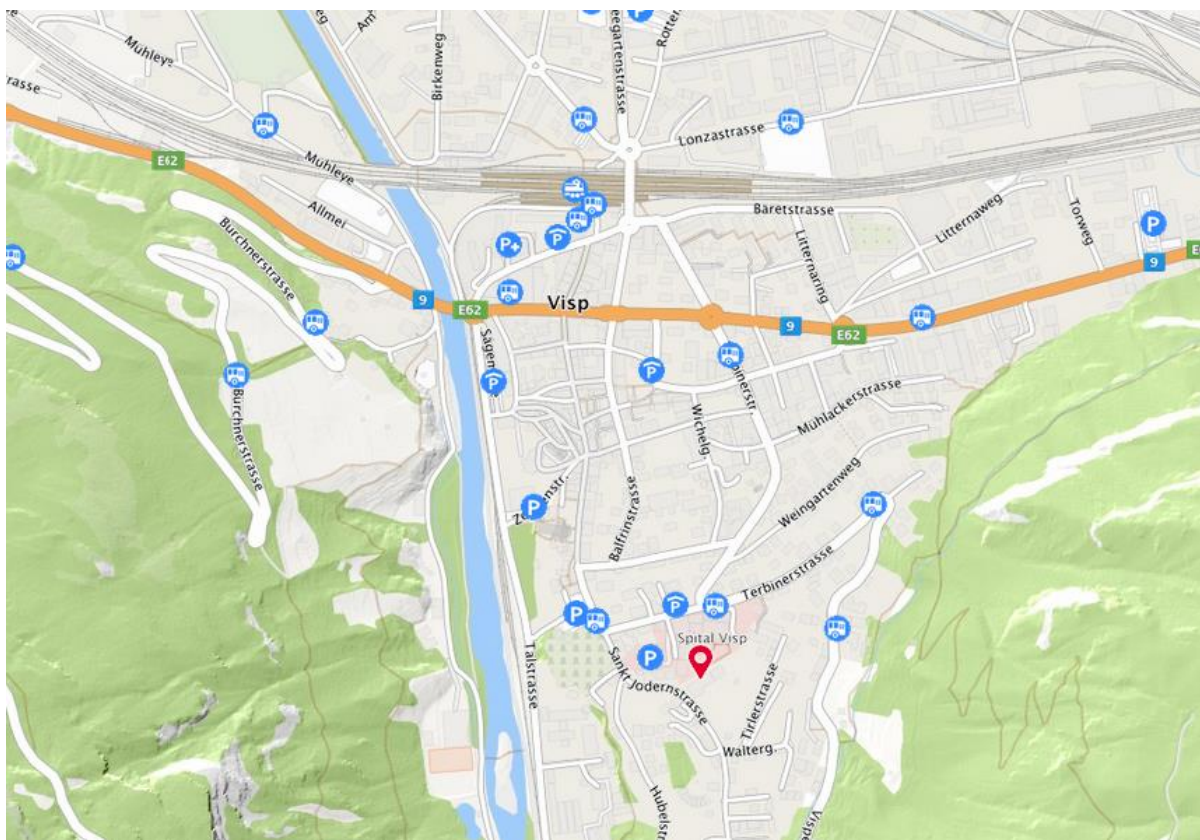

Situation Bildungshaus St. Jodern

St. Jodernstrasse 17, CH-3930 Visp, Tel. +41 (0)27 946 74 74

Das Bildungshaus St. Jodern liegt in Visp, im Zentrum des deutschsprachigen Wallis. Das gibt unseren Gästen die Möglichkeit mit öffentlichen oder privaten Verkehrsmitteln in kurzer Zeit in alle Zentren der Walliser Alpen zu gelangen.

Das Haus ist in ca. 10 Gehminuten vom Bahnhof und Busterminal Visp erreichbar.

Wir stellen unseren Gästen einen grossen Gratisparkplatz zur Verfügung.