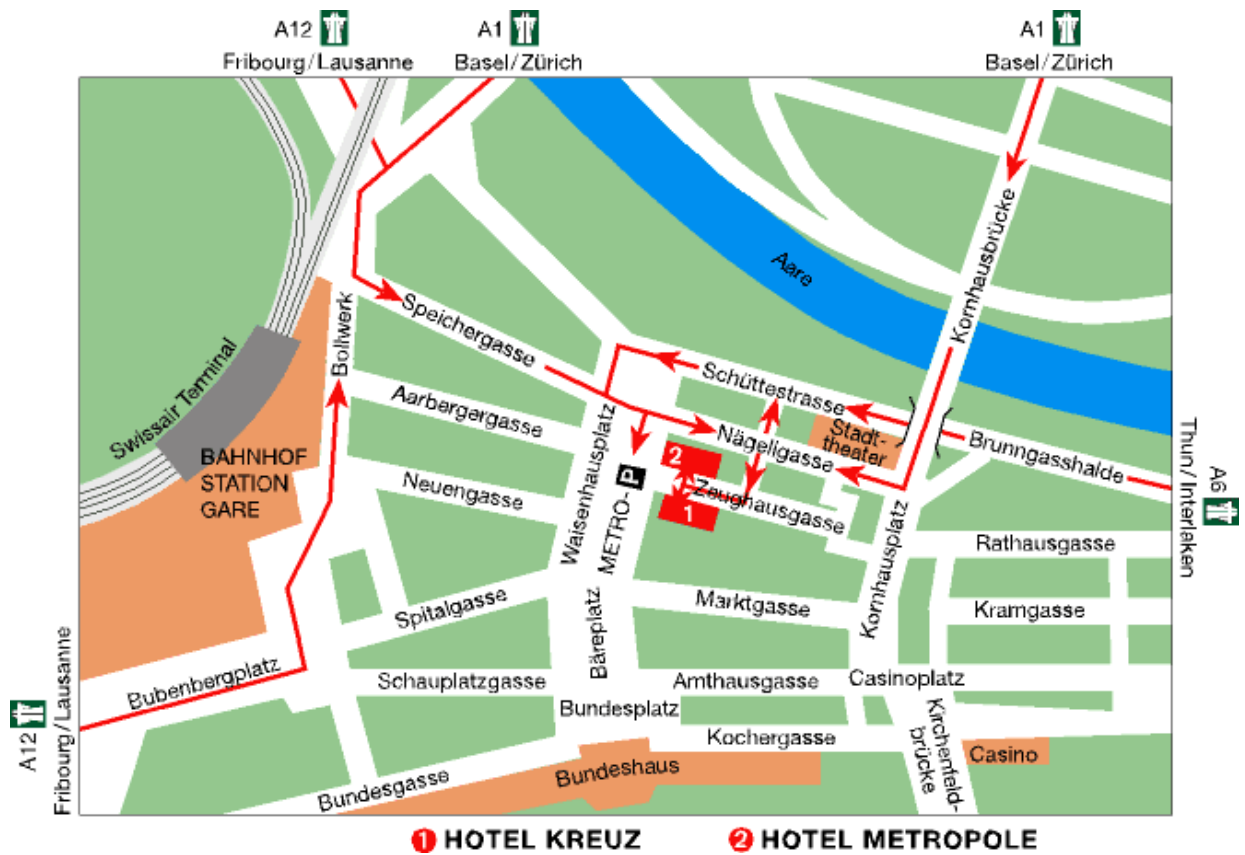

SITUATIONSPLAN

Ort:

Hotel Kreuz, Bern

Adresse:

Zeughausgasse 41, CH - 3000 Bern 7

Tel: 031 329 95 95

Auskunft:

EnergieSchweiz Beratungszentrale Nordwestschweiz